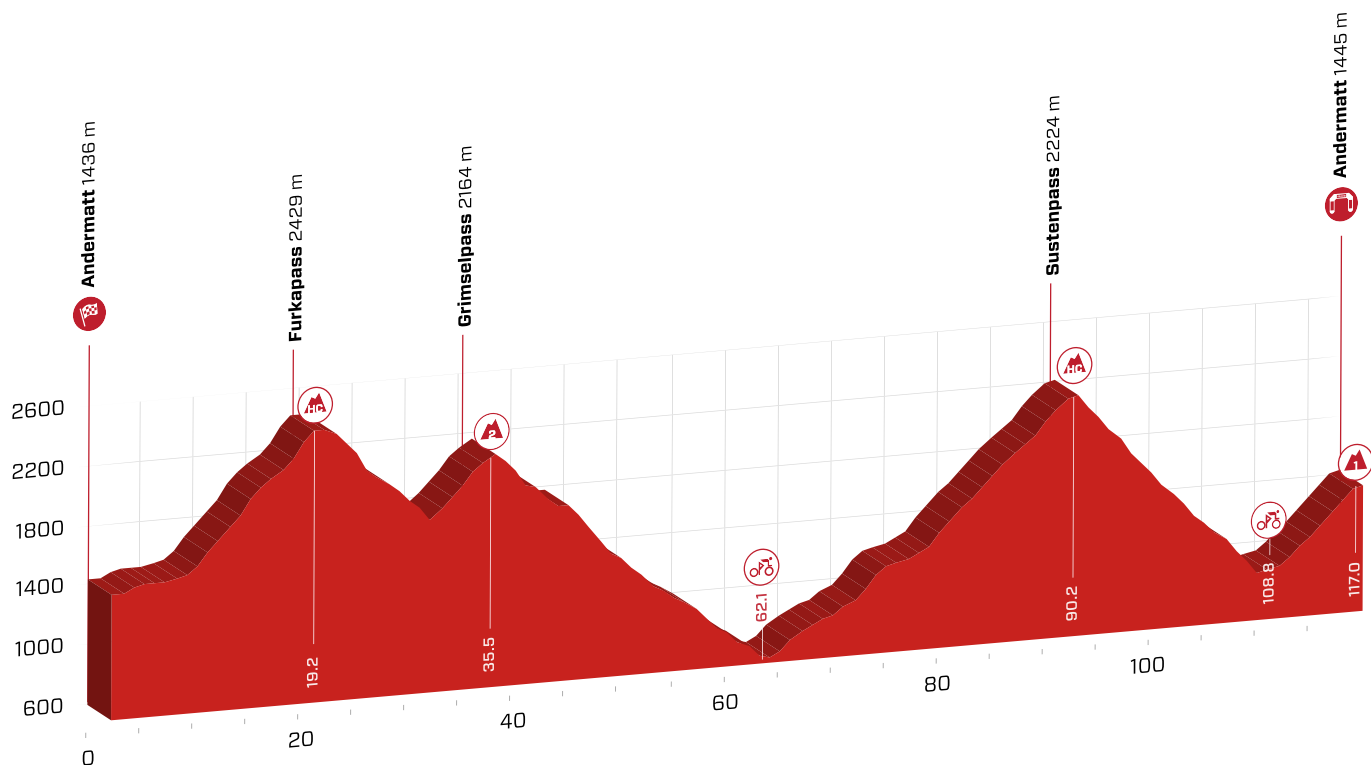

8. Etappe

Tour de Suisse 2021

Andermatt - Andermatt, 118.4 km

Sonntag, 13. Juni 2021 / dimanche, le 13 juin 2021

Steigung / montée ▲ 3608 m Gesamtzeit / Temps prévu 5 h 08 min
 Gefälle / descente ▼ 3608 m Stundenmittel / Moyenne horaire 23 km/h

m ü. M.	km	km	Ort / Lieu	Werbe- kolonne / Cara- vanne	Stundenmittel / Moyenne horaire km/h			
					21	23	25	
		2.8	Gotthardstrasse	12:45	8:50	9:05	9:20	
1436	0.0	118.4	Offizieller Start, Gotthardstrasse	12:51	08:56	09:11	09:26	
1488	1.9	116.5	Hospental	12:53	09:02	09:16	09:31	
1498	2.1	116.3	Kreisverkehr rechts, Furkastrasse	12:54	09:03	09:17	09:32	
1497	4.4	114.0	Zumdorf	12:56	09:10	09:23	09:37	
1499	4.6	113.8	Furkastrasse	Bahnübergang	12:57	09:10	09:24	09:38
1534	7.3	111.1	Realp		13:00	09:18	09:31	09:45
1537	7.6	110.8	Furkastrasse	Beginn der Steigung	13:00	09:19	09:32	09:45
2436	19.2	99.2	Furkapass	Bergpreis	13:37	10:14	10:22	10:31
2049	25.8	92.6	Furkastrasse	Bahnübergang	13:43	10:26	10:33	10:42
1768	30.1	88.3	Gletsch	Bahnübergang	13:47	10:33	10:40	10:47
1766	30.2	88.2	Abzweigung rechts, Grimselstrasse	Beginn der Steigung	13:47	10:33	10:40	10:48
2177	35.5	82.9	Grimselpass	Bergpreis	13:54	10:49	10:54	11:01
1795	42.0	76.4	Am Grimselpass	Tunnel 100 m	14:00	11:00	11:04	11:10
1618	45.4	73.0	Am Grimselpass	Tunnel 1 km	14:03	11:05	11:09	11:15
1425	48.4	70.0	Am Grimselpass	Tunnel 100 m & Insel	14:06	11:10	11:14	11:19
1311	49.9	68.5	Am Grimselpass	Tunnel 300 m	14:07	11:13	11:16	11:21
1120	53.5	64.9	Guttannen	Insel 2x	14:11	11:19	11:21	11:26
1000	55.0	63.4	Hauptstrasse	Tunnel / stark drehende Rechtskurve	14:12	11:21	11:24	11:28
915	56.6	61.8	Boden	Tunnel 2x	14:14	11:24	11:26	11:30
676	61.5	56.9	Innertkirchen	Insel	14:19	11:32	11:33	11:37
660	62.1	56.3	Grimselstrasse	Search.ch Sprint	14:19	11:33	11:34	11:38
658	62.6	55.8	Abzweigung rechts, Sustenstrasse	Bahnübergang	14:20	11:34	11:35	11:39